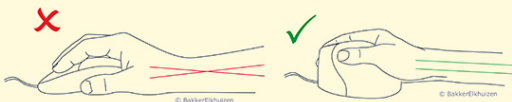

HandShoeMouse

Wireless

BAKKER ELKHUIZEN

Work Smart - Feel Good

Eine entspannte Haltung für Finger und Handgelenk

Passt wie ein Handschuh!

Eine spezielle Maus in unserem Sortiment ist die HandShoeMouse Wireless. Mit dieser Maus krümmt sich das Handgelenk weniger seitwärts, und der Unterarm dreht sich weniger nach innen.

Dadurch ist die Muskelaktivität im Unterarm geringer als bei einer Standardmaus. Bei dieser Maus liegt Ihre Hand entspannt auf der Maus

Bei der Spezialmaus ist das Handgelenk weniger zur Seite hin abgeknickt, und ist der Unterarm weniger nach innen gedreht (Schmid et al., 2015). Hieraus ergibt sich eine geringere Muskelaktivität im Unterarm als bei der Verwendung einer Standardmaus (Quemelo & Vieira, 2013).

[Online weiterlesen](#)

Komfort: Geringe Muskelspannung durch entspannte Haltung von Fingern und Handgelenk.

Sechs Versionen: Rechts- und Linkshändig und drei Größen: Abstand Handgelenk bis Spitze der Ringfinger: bis 170 mm: Small (klein), 170 - 190 mm: Medium (mittel) und 190 - 210 mm: Large (groß).

Praktisch: 2 ergonomisch angeordnete Tasten und ein Scrollrad.

Ergonomie: Diese Maus passt wie ein Handschuh.

Technik: BlueRay-Sensor für hohe Präzision.

Produktnummer mehrere Versionen